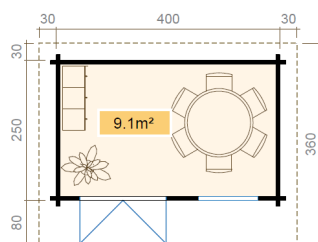

70  
mm

0

17

5  
YEARS

VERPACKUNG: 1 PALETTE(N)

480 x 114 x 89 cm  
1509 kg

EAN 4742913015127

## DIMENSIONEN

Fläche	9.11 m <sup>2</sup>
Dachabmessungen	3.60 x 4.60 m
Rauminhalt m <sup>3</sup>	≈ 20.75 m <sup>3</sup>
Seitenwandhöhe	≈ 2.24 m
Firsthöhe	≈ 2.31 m
Vordach	≈ 30 cm

## FENSTER &amp; TÜR

1 x Doppeltür (DGP*)	154.0 x 191.3 cm
1 x Doppelfenster öffnet nach innen (DGP*)	106.0 x 168.9 cm

\*DGP: Premium mit Isolierverglasung

## DACH UND FUSSBODEN

Dachbretter	18x90 mm
Fussbodenbretter	18x90 mm
Dachfläche	16.56 m <sup>2</sup>
Dachwinkel	≈ 3.2 °
Imprägnierte Unterkonstruktion	45x70 mm

\*Optional Dacheindeckung